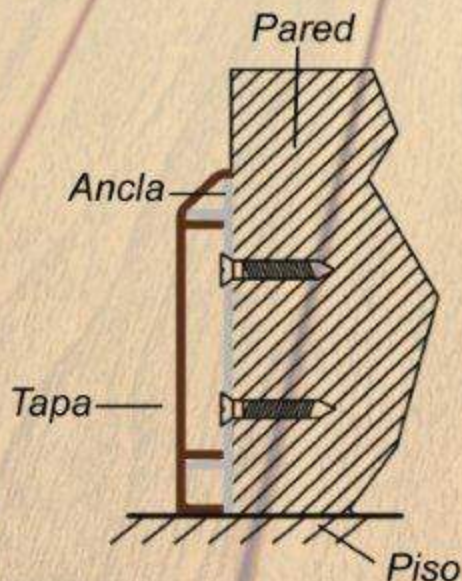

Maderato

Aluminio Maderado

Nueva

Rastrera / Barredera Maderato

Nueva Rastrera / Barredera Maderato

Sección Transversal

Fabricada 100% con aluminio FISA

Resistente al agua

Resistente a golpes

No se apolilla ni se pela

Fácil y Rápida de instalar

Permite cableado en el interior

Ideal para uso interior y exterior

Compuesta por dos partes:

Perfil Ancla: Se atornilla en pedazos de 15 cm a lo largo del concreto

Perfil Tapa: Se engrapa al perfil del ancla

MADERATO® Roble

MADERATO® Nogal

Encuétrala en los acabados Nogal y Roble en los principales distribuidores FISA a nivel Nacional.

ProAlum

Inspiración. Innovación. Ingeniería.